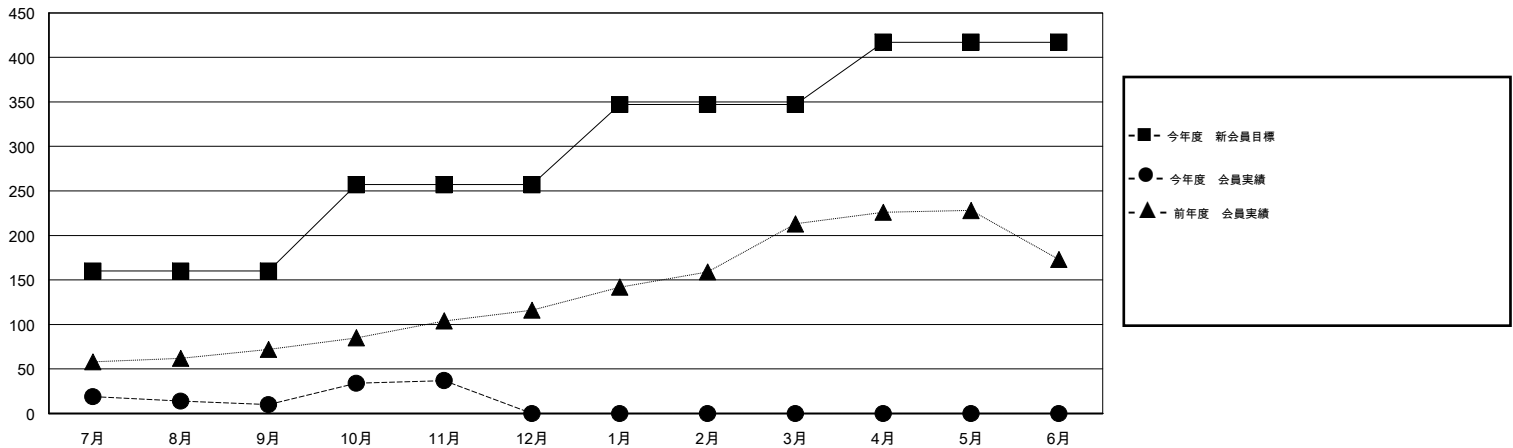

MONTHLY MEMBERSHIP PROGRESS REPORT

District 332 B

Results as of: 11/30/2015

GMT: Masayuki Kaneko

地域 JAPAN

GMT会則地域 5-Jap

クラブ					名				
結果: 2015-2016					結果: 2015-2016				
四半期	新クラブ目標	新クラブ	解散クラブ	純増/減	四半期	新会員目標	チャーターメン バー/新会員	退会者	純増/減
7月/8月/9月	0	0	0	0	7月/8月/9月	160	60	50	10
10月/11月/12月	0	0	0	0	10月/11月/12月	97	40	13	27
1月/2月/3月	1	0	0	0	1月/2月/3月	90	0	0	0
4月/5月/6月	0	0	0	0	4月/5月/6月	70	0	0	0

新クラブ目標及び実績累計

会員目標及び実績累計

解散クラブ: 0	32 CLUBS OF 53 一名以上の新会員を登録	男女別
		男性 1,621 (66.00%)
		女性 835 (34.00%)
退会者	健康診断データはこちら	家族会員 1,491
物故会員 7		世帯主 674
クラブ解散 0		世帯主以外 817
その他 56		
合計 63		